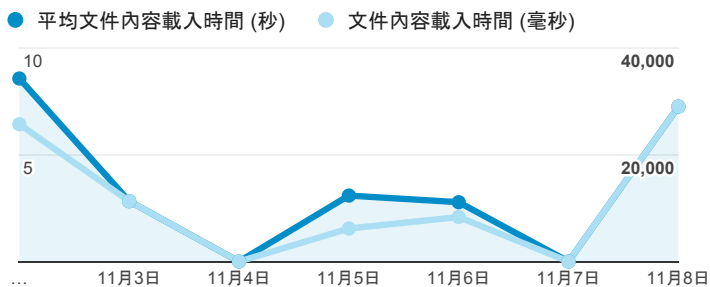

# 報表01\_訪客

2015年11月2日 - 2015年11月8日

## 平均造訪停留時間和單次造訪頁數