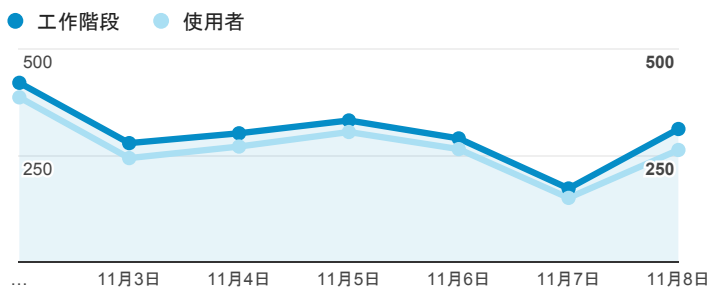

報表01_訪客

2015年11月2日 - 2015年11月8日

平均造訪停留時間和單次造訪頁數

造訪和不重複訪客

造訪和新造訪

造訪 (依裝置類別分組)

■ desktop ■ mobile ■ tablet

造訪地圖

造訪 (依瀏覽器分組)

造訪和新造訪率 (依行動裝置資訊分組)