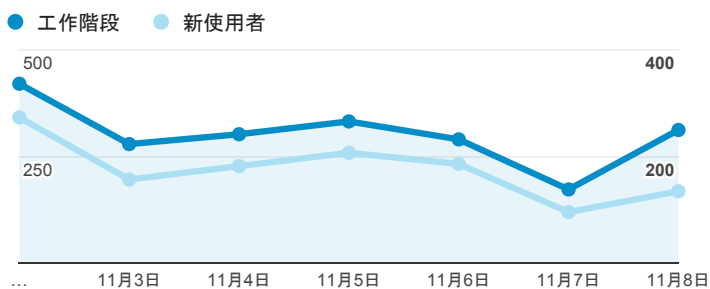

報表01_訪客

2015年11月2日 - 2015年11月8日

平均造訪停留時間和單次造訪頁數

造訪和不重複訪客

造訪和新造訪

造訪 (依裝置類別分組)

■ desktop ■ mobile ■ tablet

造訪地圖

造訪 (依瀏覽器分組)

造訪和新造訪率 (依行動裝置資訊分組)